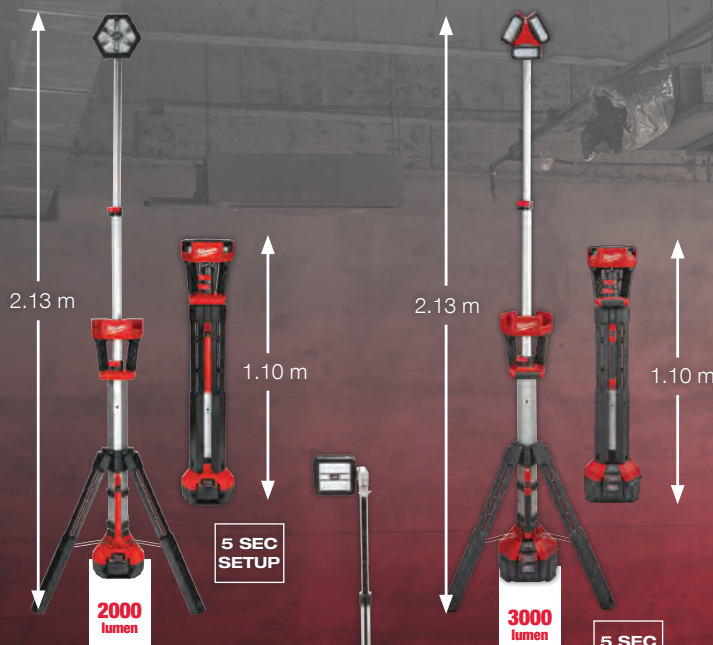

ILLUMINAZIONE PROFESSIONALE TRUEVIEW™

FACCIAMO LUCE SUL TUO LAVORO... QUALUNQUE SIA

FARI LED

IP54
M18 SLSP-0
4933451514
€ 439,20 IVA INC.
€ 360,00 IVA ESC.

4400 lumen

IP54

M18 ONESLSP-0
4933459155
€ 486,78 IVA INC.
€ 399,00 IVA ESC.

4400 lumen

NEW

IP54

M18 ONESLDP-0
4933459160
€ 828,38 IVA INC.
€ 679,00 IVA ESC.

9000 lumen

TORCE A TORRE

IP54
M18 SAL-0
4933451246
€ 318,42 IVA INC.
€ 261,00 IVA ESC.

2000 lumen

NEW

M18 ONERSAL-0
4933459431
€ 669,78 IVA INC.
€ 549,00 IVA ESC.

5400 lumen

IP34

M18 HSAL-0
4933451392
€ 458,72 IVA INC.
€ 376,00 IVA ESC.

3000 lumen

5 SEC SETUP

TORCE PER AREA DI LAVORO

PROMOZIONE

IP54
M12 AL-0
4933451394
€ 120,78 IVA INC.
€ 99,00 IVA ESC.

1000 lumen

IP54

M18 AL-0
4932430392
€ 193,98 IVA INC.
€ 159,00 IVA ESC.

1500 lumen

IP54
M18 HAL-0
4933451262
€ 240,34 IVA INC.
€ 197,00 IVA ESC.

3000 lumen

NEW

M18 TAL-0
4932464134
€ 181,78 IVA INC.
€ 149,00 IVA ESC.

2200 lumen

IP54
M18 PAL-0
4933464105
€ 157,38 IVA INC.
€ 129,00 IVA ESC.

1500 lumen

NEW

IP56
M18 UBL-0
4933459433
€ 828,38 IVA INC.
€ 679,00 IVA ESC.

8283 lumen

* Tutte le immagini sono solo a scopo illustrativo.

APPROFITTA DELL'OCCASIONE PER ASSICURARTI L'ENERGY KIT 12V CHE TI SERVE!

M12 NRG-201

€59,00 IVA ESC.

€71,98 IVA INC.

Cod. art. 4933451900

1X2.0 AH CARICABATTERIA