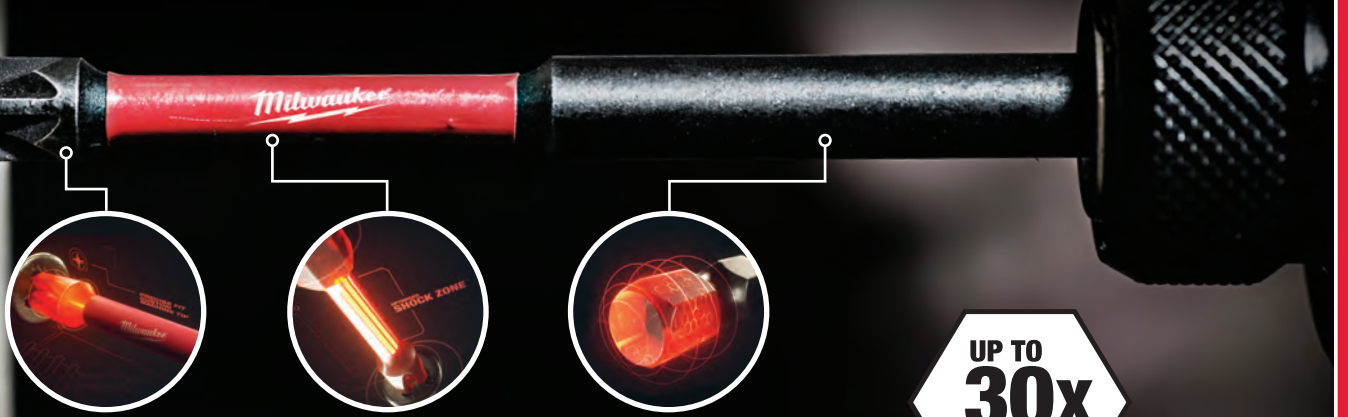

AVVITATURA

SHOCKWAVE LA NUOVA GENERAZIONE DI BIT

SHOCKWAVE
IMPACT DUTY