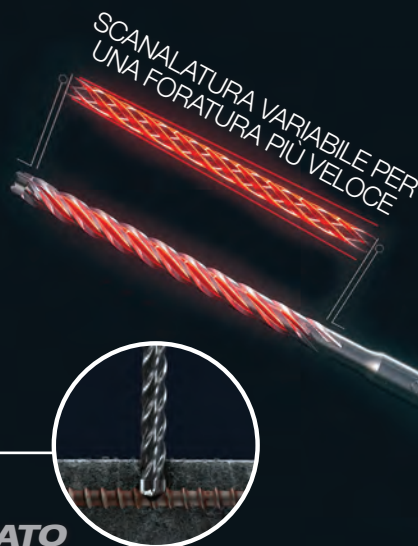

FORATURA CALCESTRUZZO

PUNTE SDS-PLUS MX4

4 TAGLIENTI

**20*%
IN PIÙ
DI FORI**
CON UNA SOLA
CARICA DI BATTERIA

FINO
AL

40*%

**IN PIÙ DI VITA
UTILE SU
CEMENTO ARMATO**