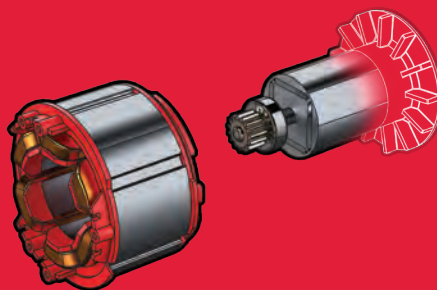

1 MOTORE SENZA SPAZZOLE POWERSTATE™