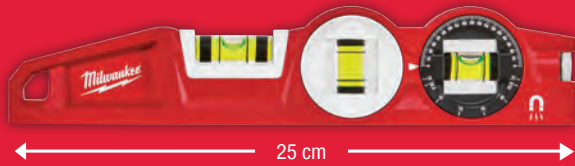

## TORPEDO CON BOLLA GIREVOLE 360° - MAGNETICA

COD. ART. 4932459096

25 cm

€ 38,55 IVA INC. € 31,60 IVA ESC.